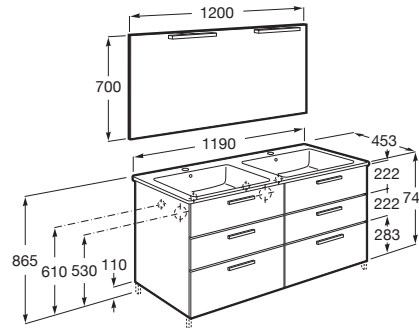

VICTORIA

Pack - mueble base de seis cajones, lavabo doble, espejo y dos apliques LED Starlight

MEDIDAS

Longitud	1190 mm
Anchura	453 mm
Altura	741 mm

COLORES Y ACABADOS

517 Nogal

PVPR (IVA INCLUIDO)

1272,92 €

DIBUJOS TÉCNICOS

CARACTERÍSTICAS

Pack - Conjunto de mueble base de seis cajones, lavabo doble, espejo y dos apliques LED Starlight. Sifón no incluido. No incluye grifería.

Instalación de la grifería: En el lavabo